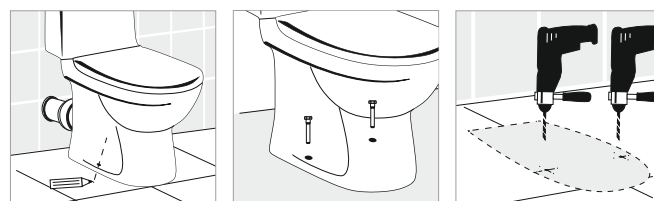

Унитаз-компакт Самарский

ЭКОНОМ

SMRSACC01090T11

Комплектация: чаша, бачок, сиденье, арматура, крепления

Способ монтажа: напольный

Крепление к полу: открытое
Направление выпуска: косой
Скрытый выпуск: нет
Ободковая чаша: да

Полочка антивсплеск: нет
Объем бачка: 9 л (max)
Тип смыва: каскадный
Материал: фарфор
Арматура: Уклад Т-режимная
Сиденье: Уклад полипропилен, пласт. крепл.
Микролифт: нет
Гофроупаковка: 1 шт

ЛЮКС

SMRSACC01060T11

Комплектация: чаша, бачок, сиденье, арматура, крепления

Способ монтажа: напольный

КОМФОРТ

SMRSACC01070T11

Комплектация: чаша, бачок, сиденье, арматура, крепления

Способ монтажа: напольный

Крепление к полу: открытое
Направление выпуска: косой
Скрытый выпуск: нет
Ободковая чаша: да

СТАНДАРТ

SMRSACC01050T11

Комплектация: чаша, бачок, сиденье, арматура, крепления

Способ монтажа: напольный

Крепление к полу: открытое
Направление выпуска: косой
Скрытый выпуск: нет
Ободковая чаша: да

Чертеж

Унитаз-компакт Самарский

Выбираете для себя практичность и надежность по разумной цене? Тогда советуем вам отдать предпочтение в пользу модели «Самарский». Все комплектующие унитаза проходят строгий контроль качества в производственной лаборатории в соответствии с требованиями ГОСТ и системой ISO 9001. Покрытие из глазури совершенной белизны обеспечит эстетичный вид санузла. Даже если ваш туалет совсем малогабаритный, «Самарский» отлично впишется в него и еще оставит свободное место

Монтаж

1

2

3

4