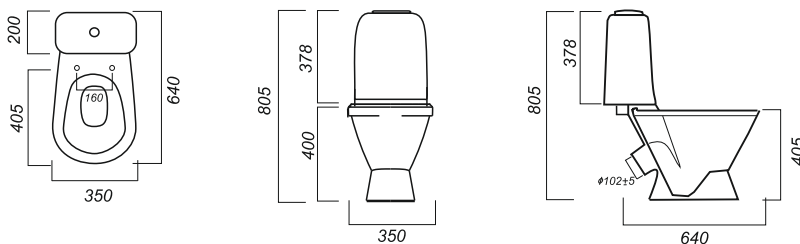

Унитаз-компакт Самарский

ЭКОНОМ

SMRSACC01090T11

Комплектация: чаша, бачок, сиденье, арматура, крепления

Способ монтажа: напольный

Крепление к полу: открытое
Направление выпуска: косой
Скрытый выпуск: нет
Ободковая чаша: да

Полочка антивсплеск: нет
Объем бачка: 9 л (max)
Тип смыва: каскадный
Материал: фарфор
Арматура: Уклад Т-режимная
Сиденье: Уклад полипропилен, пласт. крепл.
Микролифт: нет
Гофроупаковка: 1 шт

ЛЮКС

SMRSACC01060T11

Комплектация: чаша, бачок, сиденье, арматура, крепления

Способ монтажа: напольный

КОМФОРТ

SMRSACC01070T11

Комплектация: чаша, бачок, сиденье, арматура, крепления

Способ монтажа: напольный

Крепление к полу: открытое
Направление выпуска: косой
Скрытый выпуск: нет
Ободковая чаша: да

СТАНДАРТ

SMRSACC01050T11

Комплектация: чаша, бачок, сиденье, арматура, крепления

Способ монтажа: напольный

Крепление к полу: открытое
Направление выпуска: косой
Скрытый выпуск: нет
Ободковая чаша: да

Чертеж

Унитаз-компакт Самарский

Выбираете для себя практичность и надежность по разумной цене? Тогда советуем вам отдать предпочтение в пользу модели «Самарский». Все комплектующие унитаза проходят строгий контроль качества в производственной лаборатории в соответствии с требованиями ГОСТ и системой ISO 9001. Покрытие из глазури совершенной белизны обеспечит эстетичный вид санузла. Даже если ваш туалет совсем малогабаритный, «Самарский» отлично впишется в него и еще оставит свободное место

Монтаж

1

2

3

4