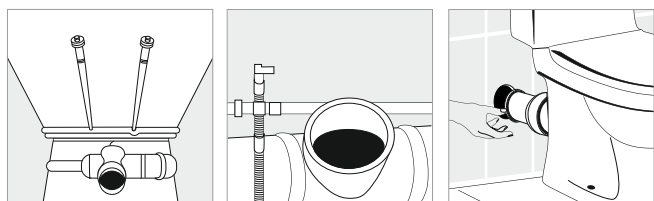

Унитаз-компакт Самарский

ЭКОНОМ

SMRSACC01090T11

Комплектация: чаша, бачок, сиденье, арматура, крепления

Способ монтажа: напольный

Крепление к полу: открытое
Направление выпуска: косой
Скрытый выпуск: нет
Ободковая чаша: да

Полочка антивсплеск: нет
Объем бачка: 9 л (max)
Тип смыва: каскадный
Материал: фарфор
Арматура: Уклад Т-режимная
Сиденье: Уклад полипропилен, пласт. крепл.
Микролифт: нет
Гофроупаковка: 1 шт

ЛЮКС

SMRSACC01060T11

Комплектация: чаша, бачок, сиденье, арматура, крепления

Способ монтажа: напольный

КОМФОРТ

SMRSACC01070T11

Комплектация: чаша, бачок, сиденье, арматура, крепления

Способ монтажа: напольный

Крепление к полу: открытое
Направление выпуска: косой
Скрытый выпуск: нет
Ободковая чаша: да

СТАНДАРТ

SMRSACC01050T11

Комплектация: чаша, бачок, сиденье, арматура, крепления

Способ монтажа: напольный

Крепление к полу: открытое
Направление выпуска: косой
Скрытый выпуск: нет
Ободковая чаша: да

Чертеж

Унитаз-компакт Самарский

Выбираете для себя практичность и надежность по разумной цене? Тогда советуем вам отдать предпочтение в пользу модели «Самарский». Все комплектующие унитаза проходят строгий контроль качества в производственной лаборатории в соответствии с требованиями ГОСТ и системой ISO 9001. Покрытие из глазури совершенной белизны обеспечит эстетичный вид санузла. Даже если ваш туалет совсем малогабаритный, «Самарский» отлично впишется в него и еще оставит свободное место

Монтаж

1

2

3

4