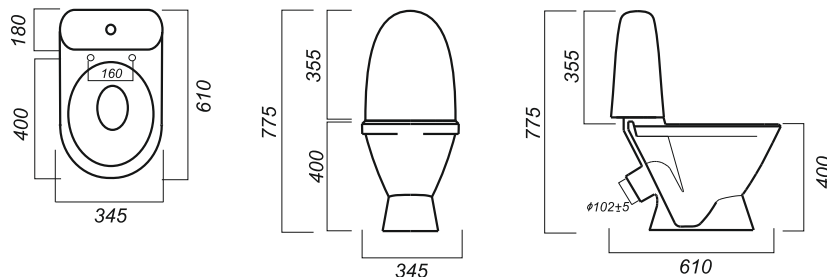

Унитаз-компакт Виктория

ЭКОНОМ

VICSACC01090111

Комплектация: чаша, бачок, сиденье, арматура, крепления

Способ монтажа: напольный

Крепление к полу: открытое
Направление выпуска: косой
Скрытый выпуск: нет
Ободковая чаша: да

Полочка антисплеск: нет
Объем бачка: 6,5 л (max)
Тип смыва: каскадный
Материал: фарфор
Арматура: Уклад 1-режимная
Сиденье: Уклад полипропилен, пласт.крепл.
Микролифт: нет
Гофроупаковка: 1 шт

СТАНДАРТ

VICSACC01010711

Комплектация: чаша, бачок, сиденье, арматура, крепления

Способ монтажа: напольный

Крепление к полу: открытое
Направление выпуска: косой
Скрытый выпуск: нет
Ободковая чаша: да

Полочка антисплеск: нет
Объем бачка: 6,5 л (max)
Тип смыва: каскадный
Материал: фарфор
Арматура: Alcaplast старт/стоп
Сиденье: Wirquin дюропласт, пласт. крепл.
Микролифт: нет
Гофроупаковка: 1 шт

КОМФОРТ

VICSACC01030711

Комплектация: чаша, бачок, сиденье, арматура, крепления

Способ монтажа: напольный

Крепление к полу: открытое
Направление выпуска: косой
Скрытый выпуск: нет
Ободковая чаша: да

Полочка антисплеск: нет
Объем бачка: 6,5 л (max)
Тип смыва: каскадный
Материал: фарфор
Арматура: Alcaplast старт/стоп
Сиденье: Wirquin дюропласт, пласт. крепл.
Микролифт: да
Гофроупаковка: 1 шт

Чертеж

Унитаз-компакт Виктория

Вам приходилось сталкиваться с ситуацией, когда нужно найти эстетичный унитаз с хорошими комплектующими по приемлемой цене? Добротный унитаз надежной конструкции отлично вам подойдет. Основательная модель рассчитана на большой вес. Сильный и нешумный смыв избавит вас от необходимости по два-три раза нажимать на кнопку, а красивый блеск фарфора не потускнеет со временем.

Монтаж

1

2

3

4