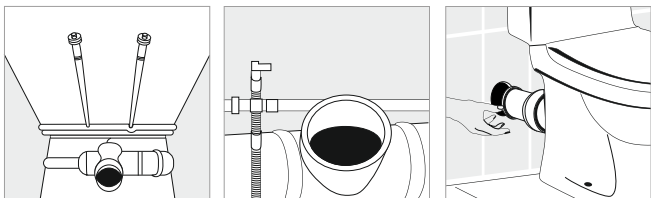

Унитаз-компакт Виктория

ЭКОНОМ

VICSACC01090111

Комплектация: чаша, бачок, сиденье, арматура, крепления

Способ монтажа: напольный

Крепление к полу: открытое
Направление выпуска: косой
Скрытый выпуск: нет
Ободковая чаша: да

Полочка антисплеск: нет
Объем бачка: 6,5 л (max)
Тип смыва: каскадный
Материал: фарфор
Арматура: Уклад 1-режимная
Сиденье: Уклад полипропилен, пласт.крепл.
Микролифт: нет
Гофроупаковка: 1 шт

СТАНДАРТ

VICSACC01010711

Комплектация: чаша, бачок, сиденье, арматура, крепления

Способ монтажа: напольный

Крепление к полу: открытое
Направление выпуска: косой
Скрытый выпуск: нет
Ободковая чаша: да

Полочка антисплеск: нет
Объем бачка: 6,5 л (max)
Тип смыва: каскадный
Материал: фарфор
Арматура: Alcaplast старт/стоп
Сиденье: Wirquin дюропласт, пласт. крепл.
Микролифт: нет
Гофроупаковка: 1 шт

КОМФОРТ

VICSACC01030711

Комплектация: чаша, бачок, сиденье, арматура, крепления

Способ монтажа: напольный

Крепление к полу: открытое
Направление выпуска: косой
Скрытый выпуск: нет
Ободковая чаша: да

Полочка антисплеск: нет
Объем бачка: 6,5 л (max)
Тип смыва: каскадный
Материал: фарфор
Арматура: Alcaplast старт/стоп
Сиденье: Wirquin дюропласт, пласт. крепл.
Микролифт: да
Гофроупаковка: 1 шт

Чертеж

Унитаз-компакт Виктория

Вам приходилось сталкиваться с ситуацией, когда нужно найти эстетичный унитаз с хорошими комплектующими по приемлемой цене? Добротный унитаз надежной конструкции отлично вам подойдет. Основательная модель рассчитана на большой вес. Сильный и нешумный смыв избавит вас от необходимости по два-три раза нажимать на кнопку, а красивый блеск фарфора не потускнеет со временем.

Монтаж

1

2

3

4