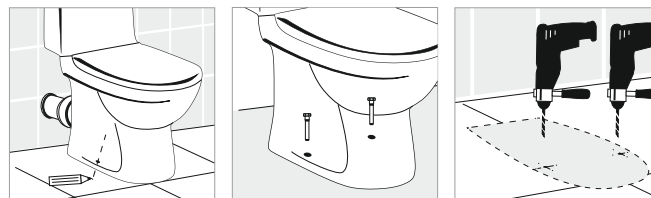

Унитаз-компакт Виктория

ЭКОНОМ

VICSACC01090111

Комплектация: чаша, бачок, сиденье, арматура, крепления

Способ монтажа: напольный

Крепление к полу: открытое
Направление выпуска: косой
Скрытый выпуск: нет
Ободковая чаша: да

Полочка антисплеск: нет
Объем бачка: 6,5 л (max)
Тип смыва: каскадный
Материал: фарфор
Арматура: Уклад 1-режимная
Сиденье: Уклад полипропилен, пласт.крепл.
Микролифт: нет
Гофроупаковка: 1 шт

СТАНДАРТ

VICSACC01010711

Комплектация: чаша, бачок, сиденье, арматура, крепления

Способ монтажа: напольный

Крепление к полу: открытое
Направление выпуска: косой
Скрытый выпуск: нет
Ободковая чаша: да

Полочка антисплеск: нет
Объем бачка: 6,5 л (max)
Тип смыва: каскадный
Материал: фарфор
Арматура: Alcaplast старт/стоп
Сиденье: Wirquin дюропласт, пласт. крепл.
Микролифт: нет
Гофроупаковка: 1 шт

КОМФОРТ

VICSACC01030711

Комплектация: чаша, бачок, сиденье, арматура, крепления

Способ монтажа: напольный

Крепление к полу: открытое
Направление выпуска: косой
Скрытый выпуск: нет
Ободковая чаша: да

Полочка антисплеск: нет
Объем бачка: 6,5 л (max)
Тип смыва: каскадный
Материал: фарфор
Арматура: Alcaplast старт/стоп
Сиденье: Wirquin дюропласт, пласт. крепл.
Микролифт: да
Гофроупаковка: 1 шт

Чертеж

Унитаз-компакт Виктория

Вам приходилось сталкиваться с ситуацией, когда нужно найти эстетичный унитаз с хорошими комплектующими по приемлемой цене? Добротный унитаз надежной конструкции отлично вам подойдет. Основательная модель рассчитана на большой вес. Сильный и нешумный смыв избавит вас от необходимости по два-три раза нажимать на кнопку, а красивый блеск фарфора не потускнеет со временем.

Монтаж

1

2

3

4